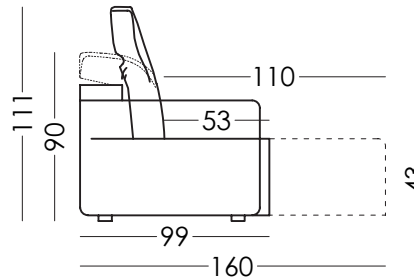

PARADIS

FICHA TÉCNICA | RV001 | ES

fama

Medidas

Ancho:	90-110cm
Alto:	90-110cm
Fondo:	99-160cm
Altura asiento:	43cm
Altura brazo:	57-67cm
Altura respaldo:	47-57cm
Fondo abierto:	160cm

Datos técnicos

Armazón:	Madera pino y tablero
Suspensión asiento:	N.E.A + muelles
Suspensión respaldo:	-
Dureza asiento:	Tacto dureza medio
Asiento:	Poliuretano 35Kg + fibra
Respaldo:	Poliuretano 20Kg + Fibra Fibersilk 100%
Cojines sueltos:	Fibra Fibersilk 100%
Desenfundable:	Respaldo y cojines